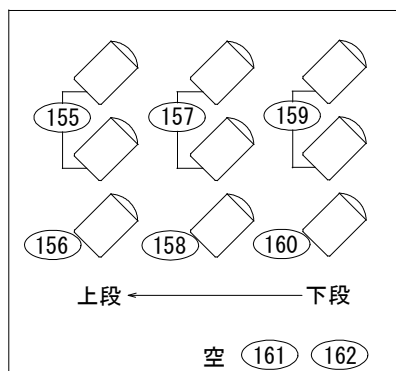

富良野演劇工場

前明かり 基本図面

下 F R

上 F R

○ DIM. No.

C L