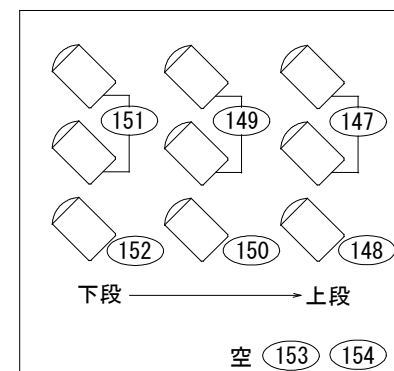

富良野演劇工場

前明かり 基本図面

下 F R

上 F R

○ DIM. No.

C L